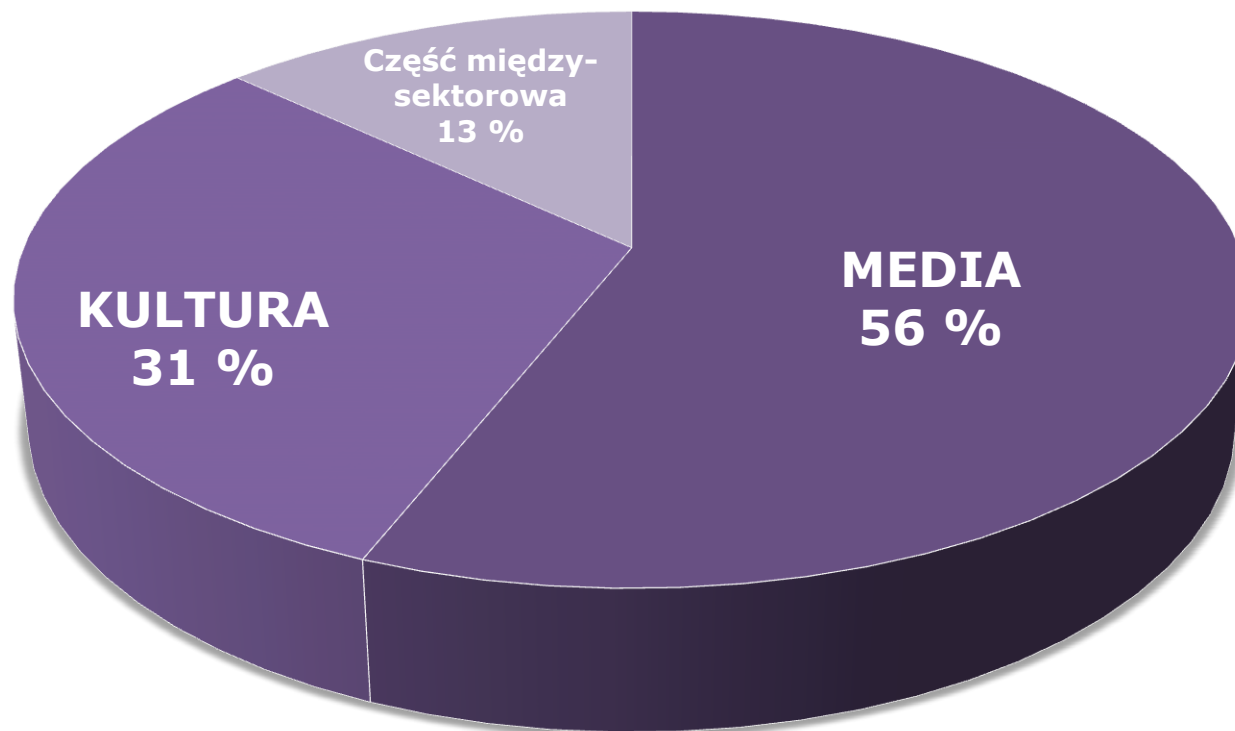

Podział procentowy budżetu 2014-2020

1,46 mld euro